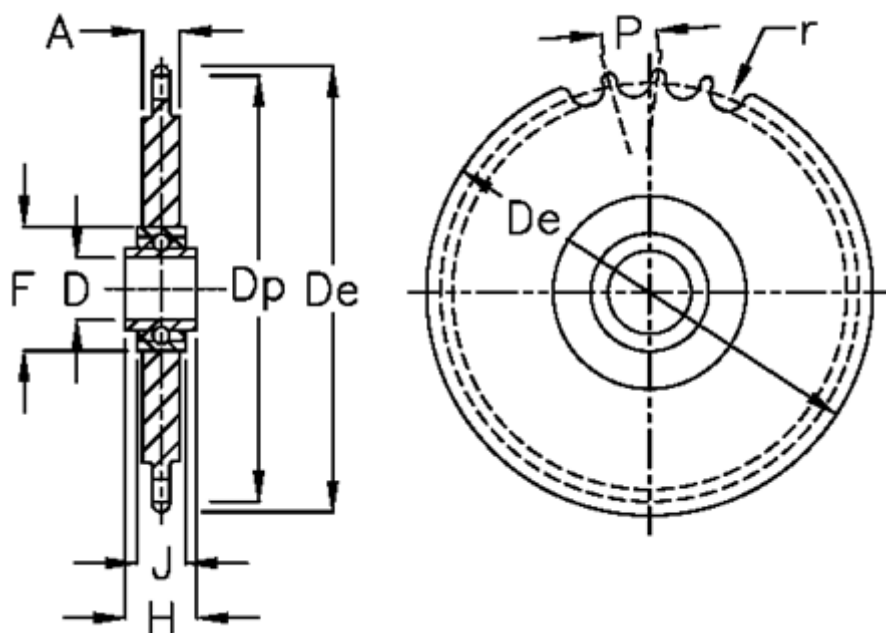

Varenummer: 616121006014
 Beskrivelse: Strammehjul med leje type C Z=14 10 B-1
 Akselhul $\varnothing 16$

Mål

A	= 9.1	H	= 18.3
Antal tænder	= 14	J	= 12
D	= 16	Tolerance D = +0,13 / +0,26	
De	= 78.0		
Dp	= 71.34		
F	= 40		
For kædebetegnelse	= 10 B-1		
For kæde størrelse	= 5/8 x3/8		